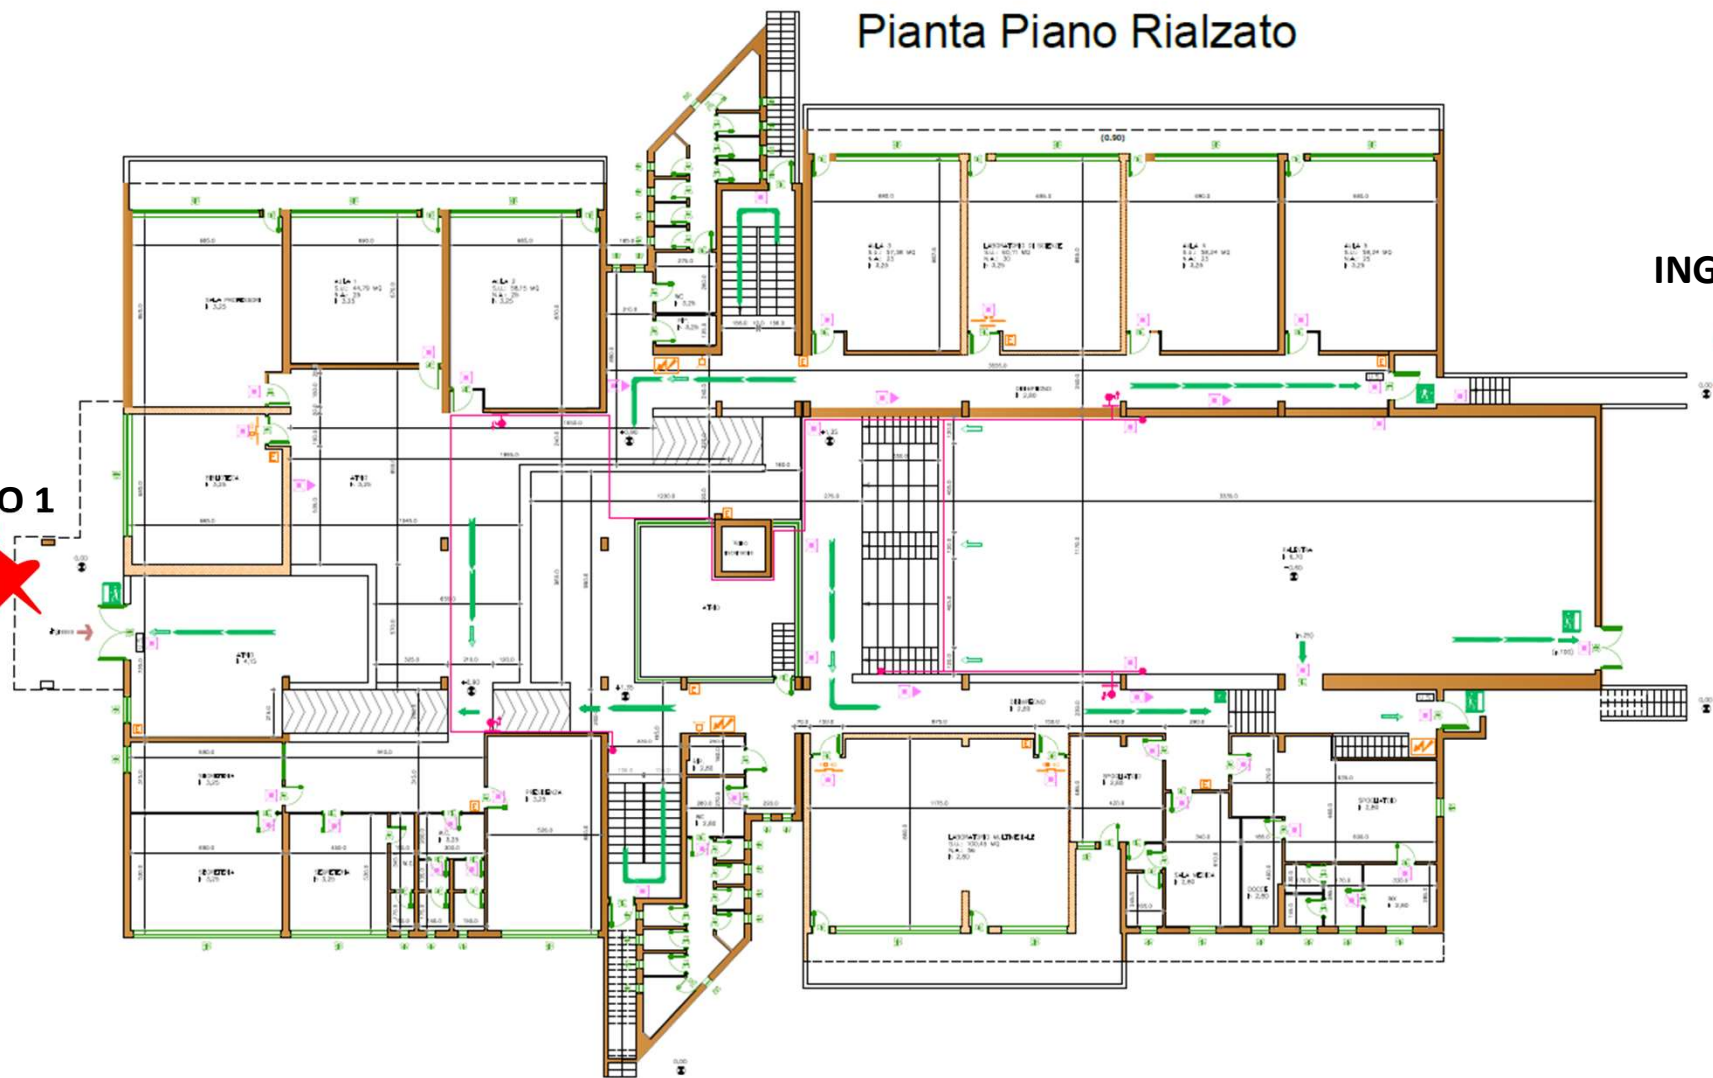

SCUOLA SECONDARIA DI PRIMO GRADO Q.O.FLACCO
UBICAZIONE E ORARI INGRESSI E USCITE

ORARIO INGRESSO	INGRESSO	UBICAZIONE	CLASSI	ORARIO USCITA
ORE 8:00	Ingresso numero 1	PIANO RIALZATO	3A-3C-3E-2C-1C	Ore 14:00
ORE 8:00	Ingresso numero 2	PIANO RIALZATO	3B-3F-2D-2E	Ore 14:00
ORE 8:00	Ingresso numero 3	PIANO PRIMO	3D-1D-1E-2B-2F	Ore 14:00
ORE 8:00	Ingresso numero 4	PIANO PRIMO	2A-1A-1B-1AB-1DE	Ore 14:00

SCUOLA SECONDARIA DI PRIMO GRADO Q.O.FLACCO

Pianta Piano Rialzato

INGRESSO 1

INGRESSO 2

SCUOLA SECONDARIA DI PRIMO GRADO Q.O.FLACCO

Pianta Piano Primo